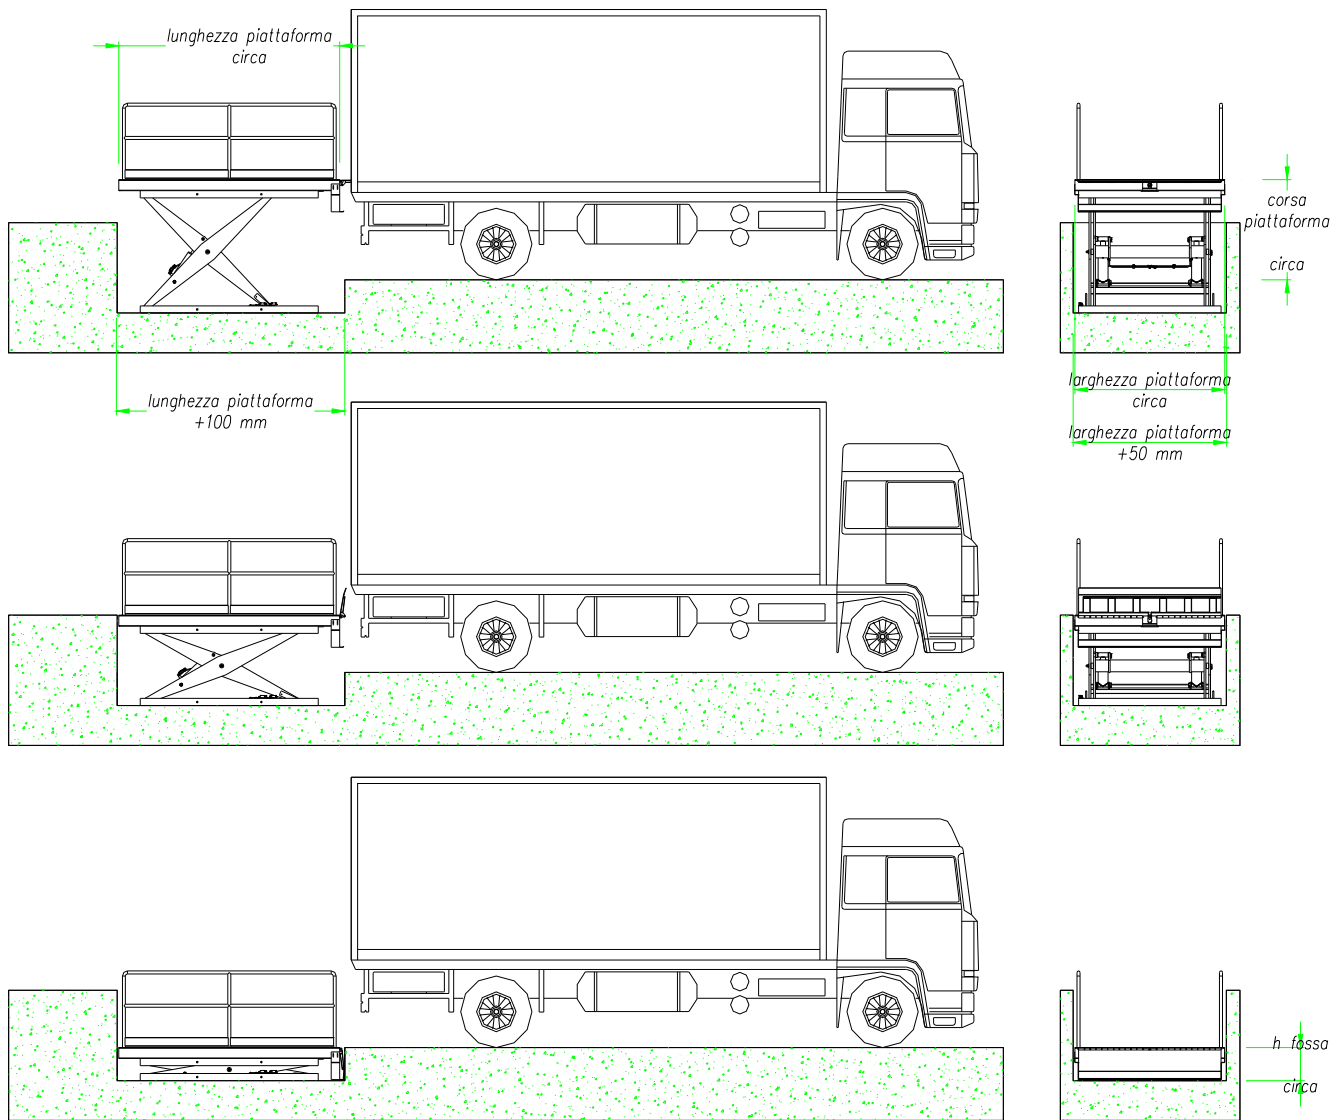

BANCHINA DI CARICO

Cantiere di:		Applicazione/Usò					
Via:		Accessori:					
Cliente:		Agente/Tecnico:					
Contatti:		Note					
  70123 BARI - ITALY Zona artigianale ASI Lotto 79 Tel.: +39 080 5367230 Fax: +39 080 5368740	Disegnato da:	Approvato da:	Note	cimat gener.	Finitura	Scala	
	Titolo Banchina di carico		Committente/Commessa			TOLL.-GEN.	TRATTAMENTO
Progettato da:	Nome file	Resp. Commessa:	Data	Nr. Disegno	Edizione/Mod.	Foglio/Tav.