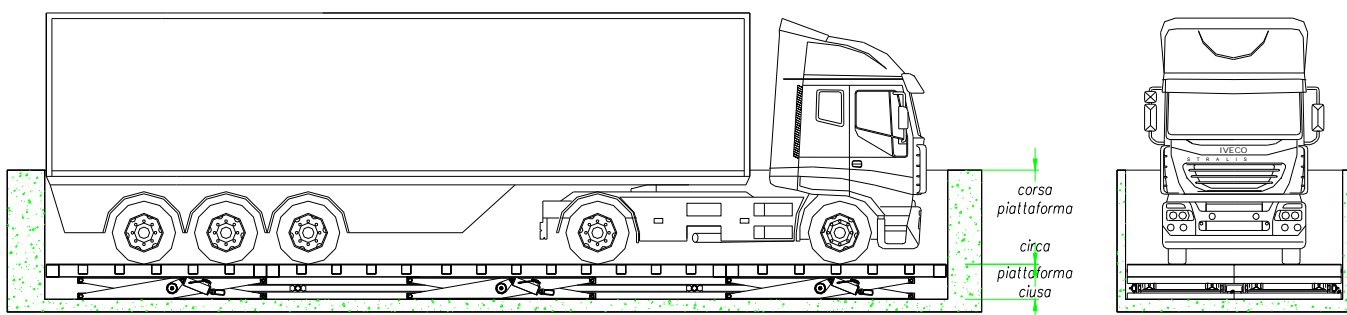

PIATTAFORMA DISCENSORE PER CAMION

Cantiere di:		Applicazione/Usò							
Via:		Accessori:							
Cliente:		Agente/Tecnico:							
Contatti:		Note:							
  70123 BARI - ITALY Zona artigianale ASI Lotto 79 Tel.: +39 080 5367230 Fax: +39 080 5368740	Disegnato da	Approvato da	Note	cimat gener.	Finitura	Scala			
	Titolo Piattaforma discensore per carico e scarico camion			Committente/Commissa		TOLL-GEN	TRATTAMENTO		
Progettato da	Nome file	Resp. Commissa	Data	Nr. Disegno	Edizione/Mod	Foglio/Tav.