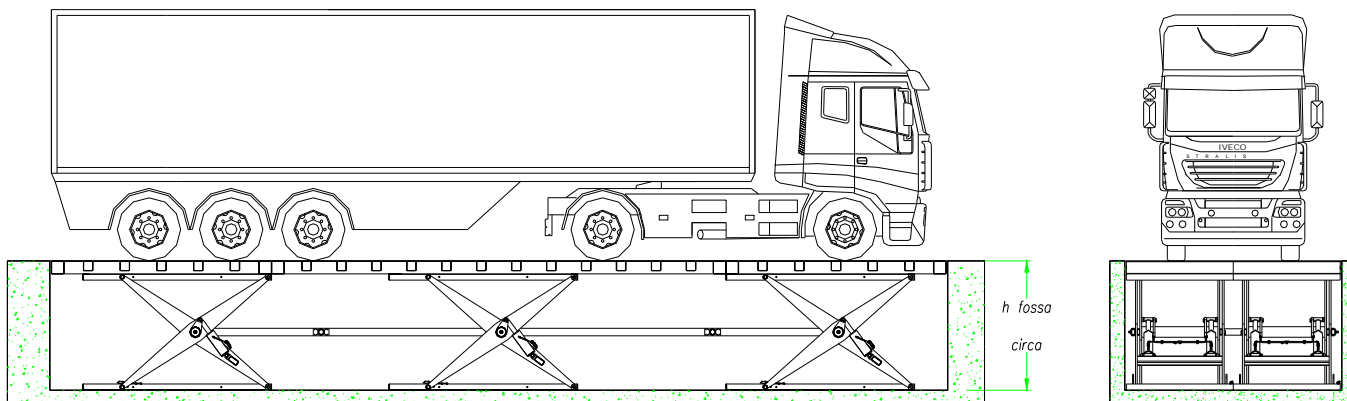

PIATTAFORMA DISCENSORE PER CAMION

Cantiere di:		Applicazione/Usò							
Via:		Accessori:							
Cliente:		Agente/Tecnico:							
Contatti:		Note:							
  70123 BARI - ITALY Zona artigianale ASI Lotto 79 Tel.: +39 080 5367230 Fax: +39 080 5368740	Disegnato da	Approvato da	Note	cimat gener.	Finitura	Scala			
	Titolo Piattaforma discensore per carico e scarico camion			Committente/Commissa		TOLL-GEN	TRATTAMENTO		
Progettato da	Nome file	Resp. Commissa	Data	Nr. Disegno	Edizione/Mod	Foglio/Tav.