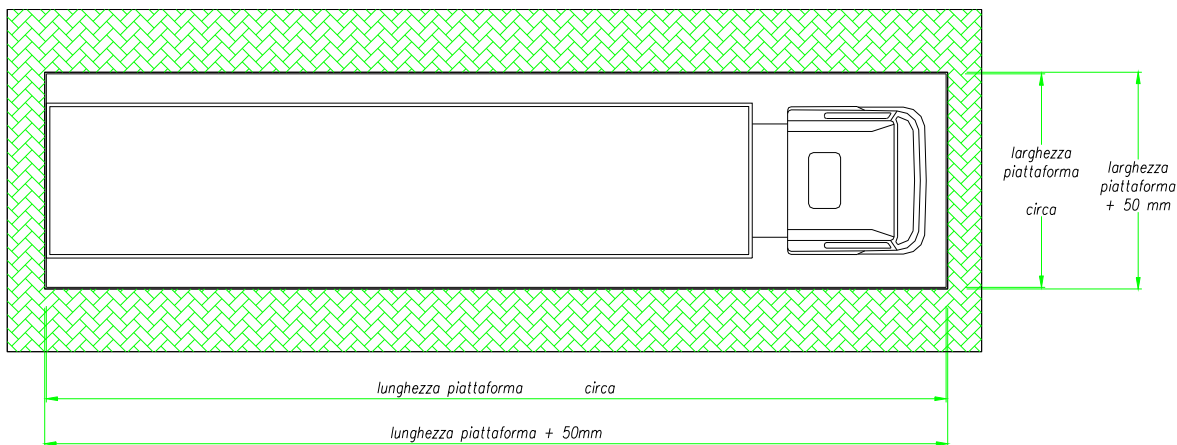

PIATTAFORMA DISCENSORE PER CAMION

Cantiere di:		Applicazione/Usò							
Via:		Accessori:							
Cliente:		Agente/Tecnico:							
Contatti:		Note:							
  70123 BARI - ITALY Zona artigianale ASI Lotto 79 Tel.: +39 080 5367230 Fax: +39 080 5368740	Disegnato da	Approvato da	Note	cimat gener.	Finitura	Scala			
	Titolo Piattaforma discensore per carico e scarico camion			Committente/Commissa		TOLL-GEN	TRATTAMENTO		
Progettato da	Nome file	Resp. Commissa	Data	Nr. Disegno	Edizione/Mod	Foglio/Tav.